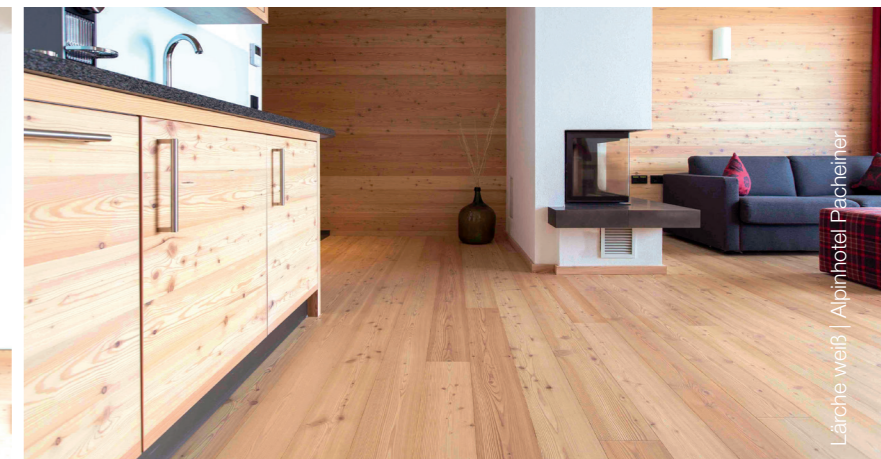

Lärche weiß | Alpinhotel Pacheiner

LÄRCHE WEISS

Lärche | die berge lifestyle-Hotel

Lärche weiß | Alpinhotel Pacheiner

Lärche weiß | Alpinhotel Pacheiner

Lärche weiß | Alpinhotel Pacheiner

LÄRCHE WEISS

Natürlichkeit und Wärme vereint in verspielter Schönheit machen die Lärche zum Wohlfühlholz.