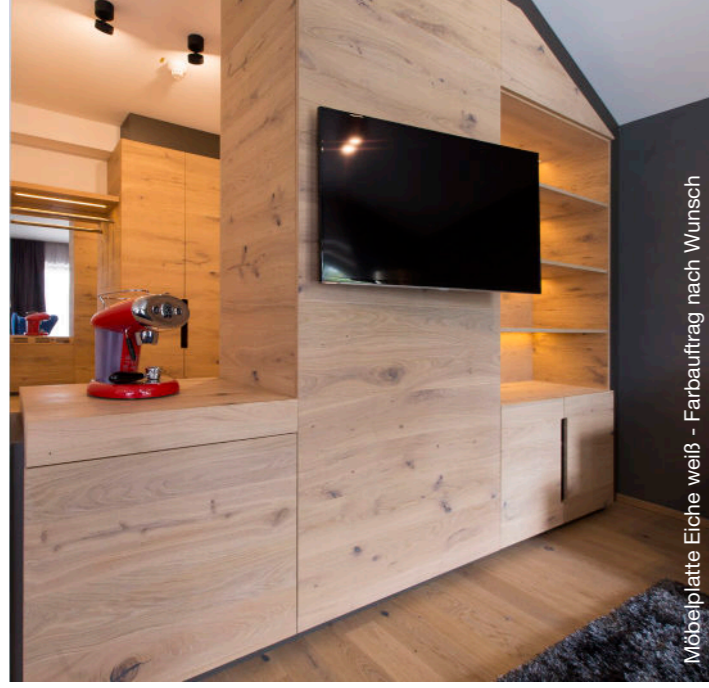

Möbelplatte Eiche - abgestimmt mit Boden und Türe